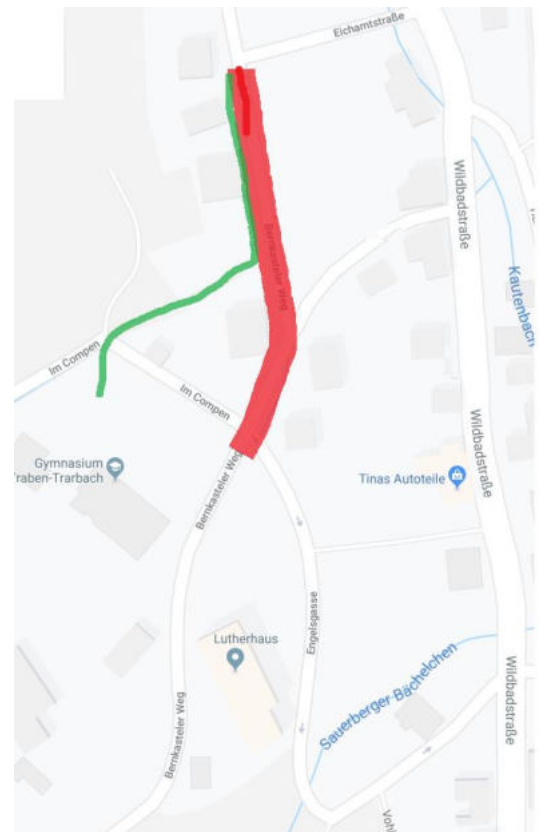

Straßenbau Bernkasteler Weg

!! Stand: 28.11.19 !!

Wegen des Asphaltierens
des Bernkasteler Wegs
kann die Schule von

Donnerstag (28.11.)

bis

Sonntag (01.12.)

nicht angefahren werden.

Die **Busse** fahren weiterhin die Ersatzhaltestelle in der Eichamtstraße an. **Fußgänger** sollen über die Gehwege des Bernkasteler Wegs und die Treppe den Eingang am Lehrerzimmer nutzen. Der Weg durch das alte Eingangstor ist versperrt.

DIE SCHULLEITUNG