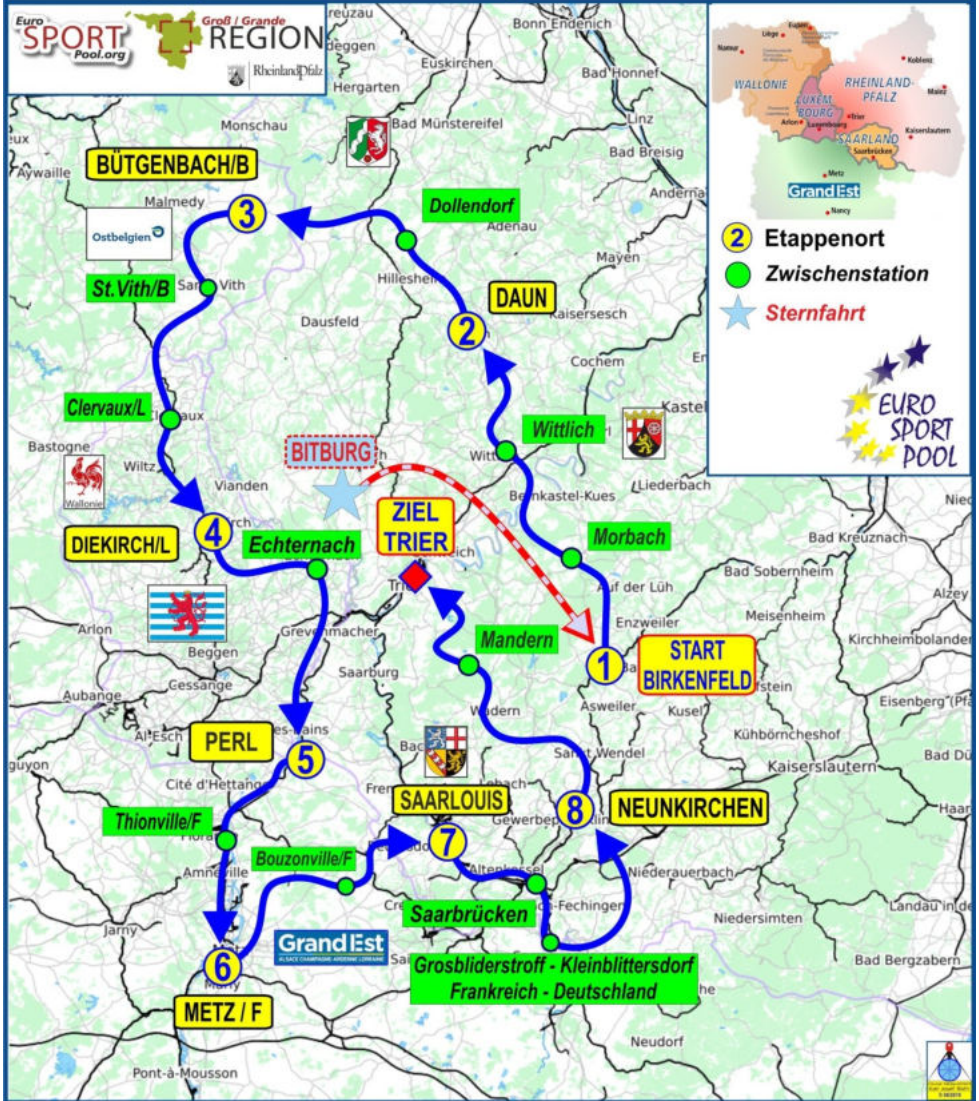

# FAIRPLAY TOUR DER GROSSREGION 2020

22. Fairplay-Tour der Großregion vom 26.06.-04.07.2020

# **Das Tourteam trifft sich jeden Donnerstag in der ersten Pause.**